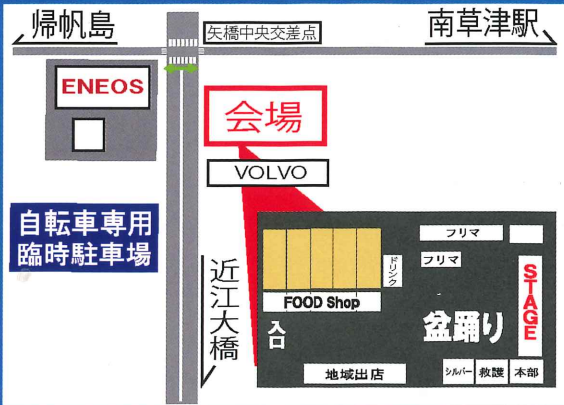

MAP

注意事項

- ・駐車場はございませんので公共交通機関(電車・バスなど)のご利用にご協力ください。
- ・トイレはビストロコートのテナントを使用して頂きますが、店舗によって男性用・女性用を分けてさせて頂いております。
- ・小さいお子様のオムツ換えは「こころ家」「来音屋」の女性専用トイレにご案内いたします。授乳につきましては「来音屋」に女性専用スペースを設置致しております。
- ・会場内のベンチなどは共有スペースになりますので譲り合ってください。
- ・喫煙所以外での喫煙が禁止されております。
- ・各自で出したゴミはなるべくお持ち帰りくださいますようお願いいたします。会場内ではゴミの分別にご協力ください。
- ・迷子が発見した場合、本部受付まで連れてくるようお願いいたします。
- ・貴重品の預かりはしておりません。手荷物や貴重品の管理は各自でお願いいたします。落し物が発見した場合は本部受付でお預かり致します。
- ・新型コロナウイルスに限らず、インフルエンザや風邪等のウイルス性の感染症の対策は各自でお願い致します。
- ・具合が悪くなったり、怪我をされたお客様は近隣のスタッフまでお声がけください。
- ・会場内・外で発生した事故・盗難等は、主催者・会場・出演者は一切責任を負いません。
- ・他の参加者や近隣住民の方のご迷惑になる行為はおやめくださいますようお願いいたします。
- ・迷惑行為を行ったり、スタッフの指示をお聞きいただけない場合は、やむを得ずご退場いただく場合がございます。
- ・自然災害、アーティストやその他の都合により、やむを得ずイベントの全部または一部を中止または変更させていただく場合があります。予めご了承ください。

キッズ&シニア ソフトドリンク お菓子詰め合わせ 割引サービス

中学生以下 60歳以上 **50円** 先着 **100名** **プレゼント**

詳しくは詳細は公式インスタグラムで紹介します！

協賛

オウミ住宅 WAKITA 株式会社ワキタ 草津営業所
株式会社丸心物流

協力

誠光会 淡海医療センター HONSHO 株式会社 本庄 Altero Custom Guitars U★STONE MEDIA & MUSIC PRODUCE

公式インスタグラムアカウントでこの祭りに関する情報を発信しておりますのでフォローお願い致します！