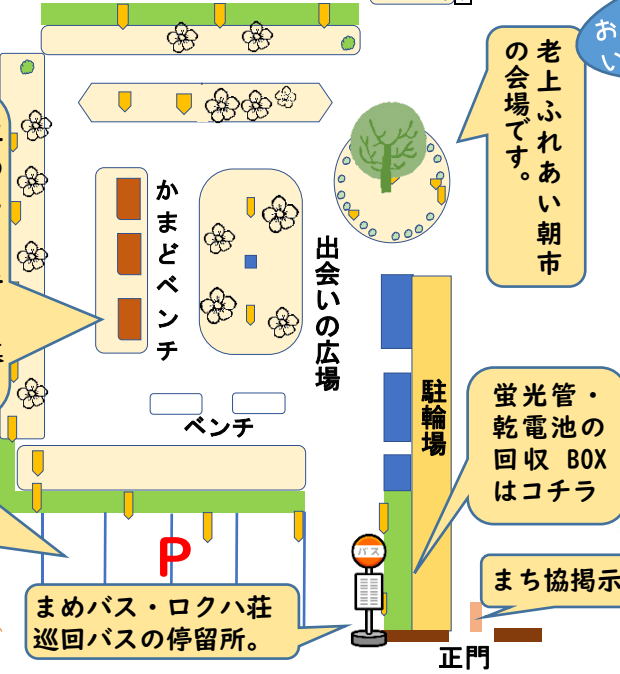

## ようこそ！！ 老上まちづくりセンターへ

どなたでも利用できるちょっと休憩のお部屋。ヘルストロン（電気健康器具）、体重計、最新血圧計、足踏み健康器具あり。

10畳、12畳の二間続きの和室。座机、座布団、“手作り座椅子”あり。

ガスオーブン付き調理台が5台あり。電子レンジ、ガス釜炊飯器など調理道具も豊富。

館内・敷地内禁煙。

老上学区各種団体のメールボックスがあります。コピー機や印刷機、裁断機など事務機器も利用可。

2階 ステージにピアノ音響設備あり。

長机と椅子が常設され会議などにも利用できます。草津市史などの多種多様な本があります。

講座の開催や大人数（30人程度）での会議に利用できます。

お茶を沸かせます。電気ポットあり。

赤ちゃんのおむつ交換台もありますよ。

【掲示板】老上で活動されている団体の紹介など情報をお届けします。

コロナ禍での部屋の利用最大可能人数

令和3年に誕生した「かれんの会」が毎月8・18・28日に、花壇を中心にお庭の手入れをしています。メンバー募集中。

センターの駐車場は5台。置けない時は老小体育館横へどうぞ。

おいかみまちセンターいってみよう！

令和3年度も、秋の第5波によるセンターの閉館など、センターご利用のみなさまには、ご不便とご心配をおかけいたしました。コロナの感染状況が見通せない中、今後も感染対策をしっかりと取りながら、地域のまちづくりの拠点としてのセンター運営に努めてまいります。皆さまのご協力をよろしくお願いいたします。

老上まちづくりセンター  
■開館時間 8時30分～17時15分  
■休館日 日曜・祝日  
年末年始（12/29～翌年1/3）

### まちづくりセンターの便利なサービス