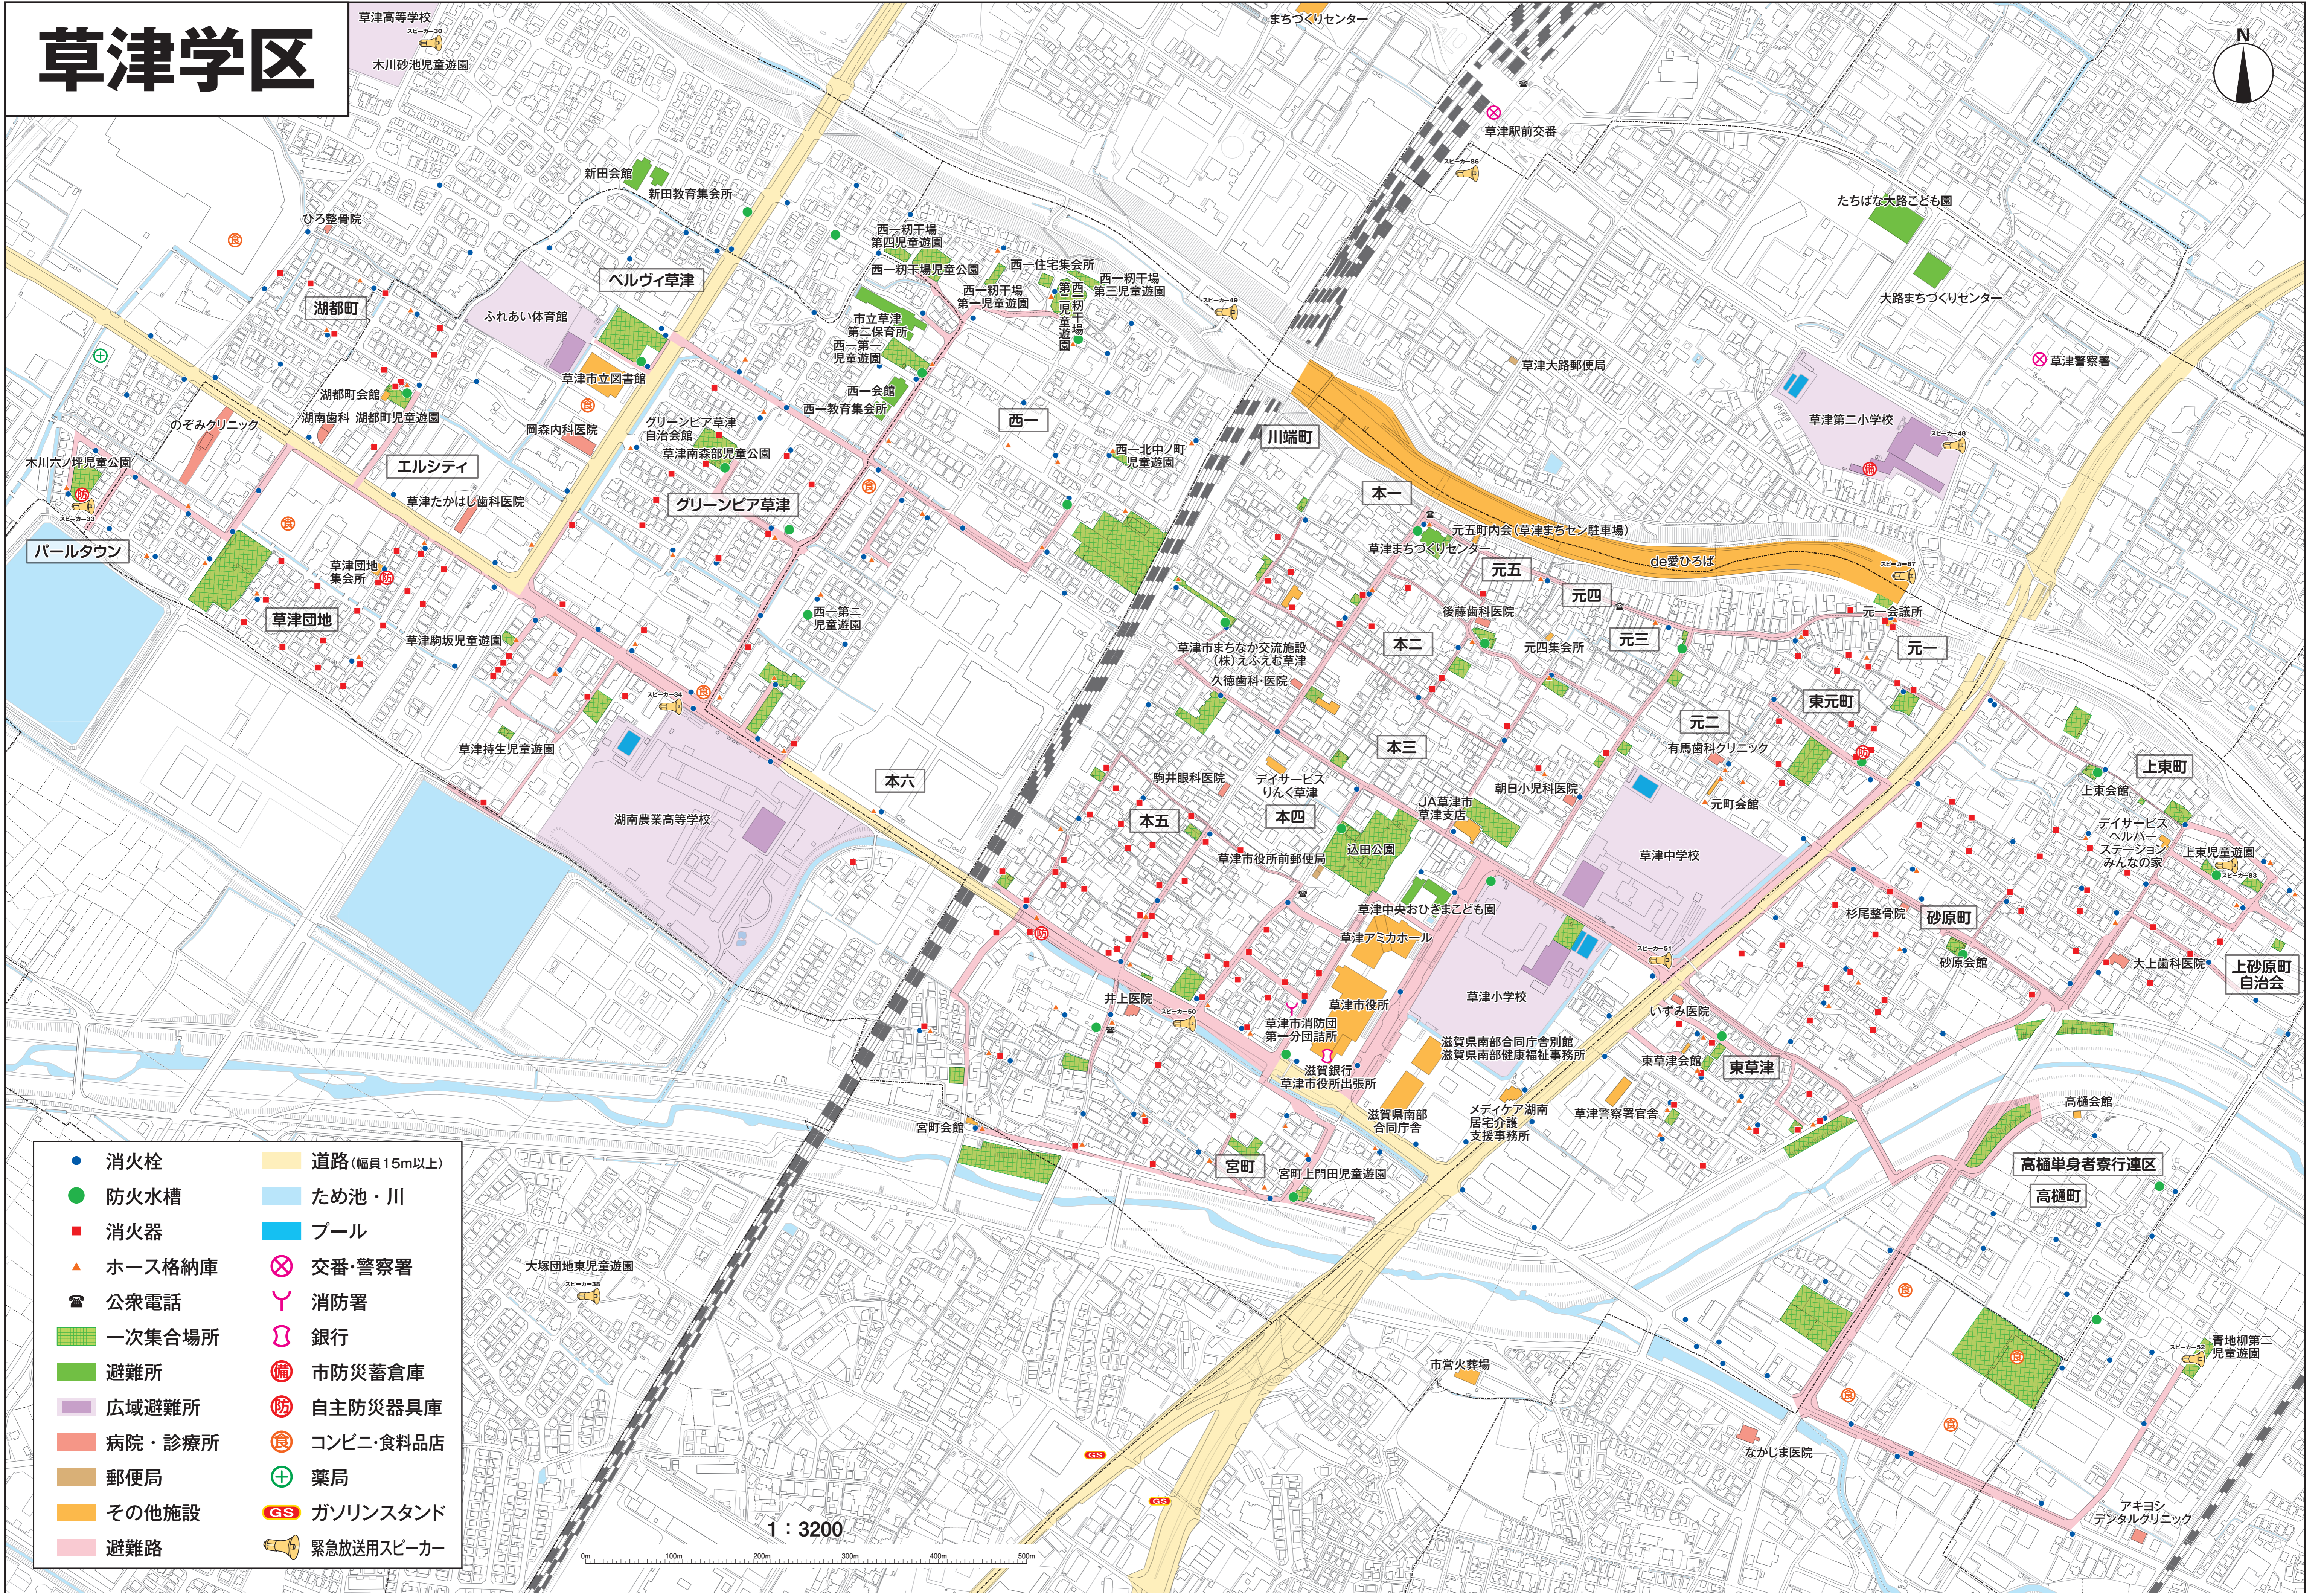

草津学区

草津高等学校
スピーカー30
木川砂池児童遊園

- | | |
|----------|--------------|
| ● 消火栓 | 道路 (幅員15m以上) |
| ● 防火水槽 | ため池・川 |
| ■ 消火器 | プール |
| ▲ ホース格納庫 | 交番・警察署 |
| ☎ 公衆電話 | 消防署 |
| ■ 一次集合場所 | 銀行 |
| ■ 避難所 | 市防災蓄倉庫 |
| ■ 広域避難所 | 自主防災器具庫 |
| ■ 病院・診療所 | コンビニ・食料品店 |
| ■ 郵便局 | 薬局 |
| ■ その他施設 | ガソリンスタンド |
| ■ 避難路 | 緊急放送用スピーカー |

1 : 3200