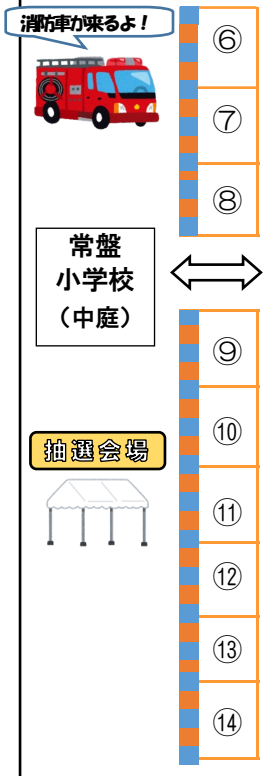

会場マップ

1・2階作品展示会会場出入口