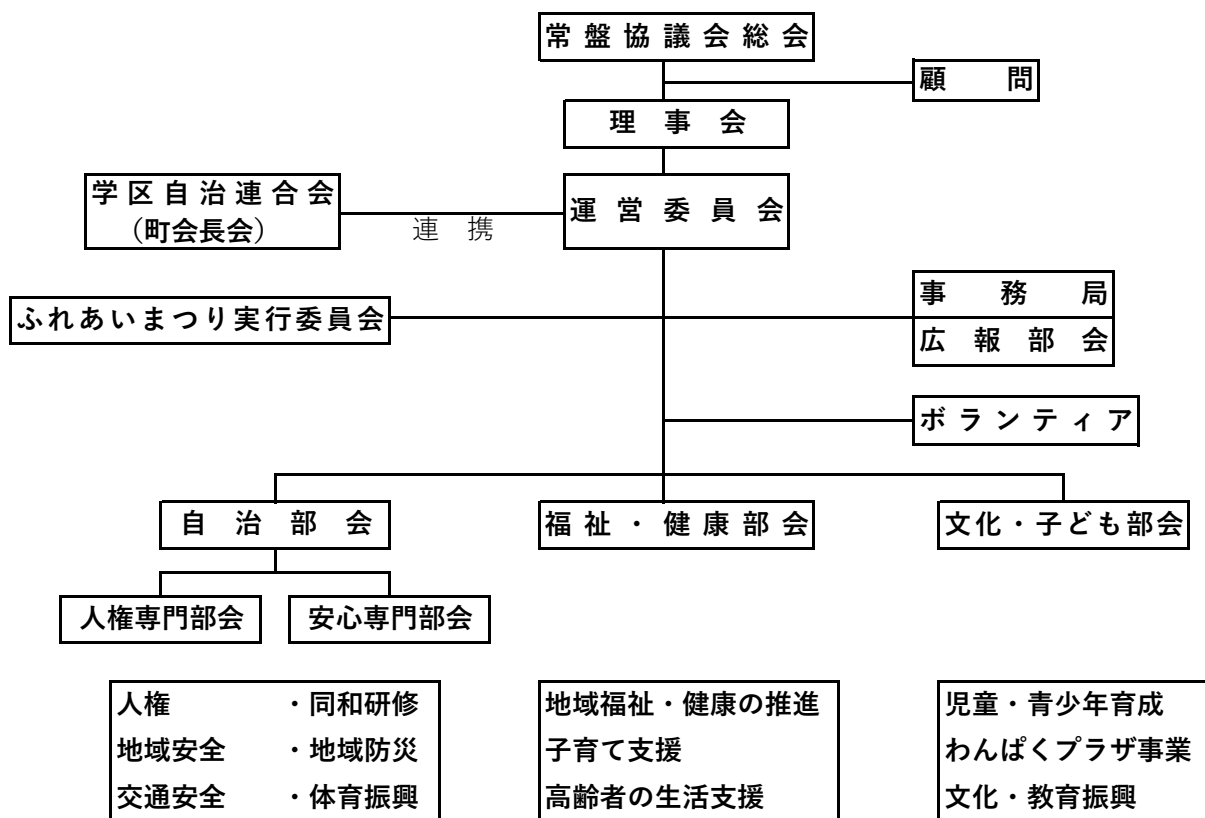

人と地域が輝く常盤協議会運営組織

(常盤協議会を構成する地域・各種団体)

- 片岡町 津田江町 下寺町
- 下物町 芦浦町 芦浦町東
- 長束町 上寺町 穴村町
- 北大萱町 吉田町 志那町
- 志那中町 常盤団地
- ホープタウン芦浦
- 草津北部まちづくり協議会
- 体育振興会
- 同和教育推進協議会
- NPO法人ハート&ライト
- 部落解放同盟芦浦支部
- 人権擁護委員
- 消防団第6分団
- 草津栗東交通安全協会常盤支部