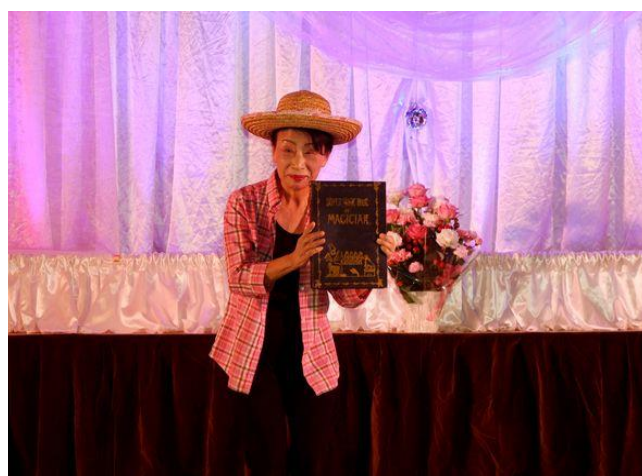

おいにいずカフェ

令和6年10月2日（水）

11：30～

# よもやま劇場

平均年齢 70 歳を越える素人演劇集団

歌って踊ってお芝居劇場

楽しい時間を過ごしましょう～

手作りお弁当の注文も承ります。

受付時にお申し込みください。

（1食＝300円です）

場所：老上西まちづくりセンター