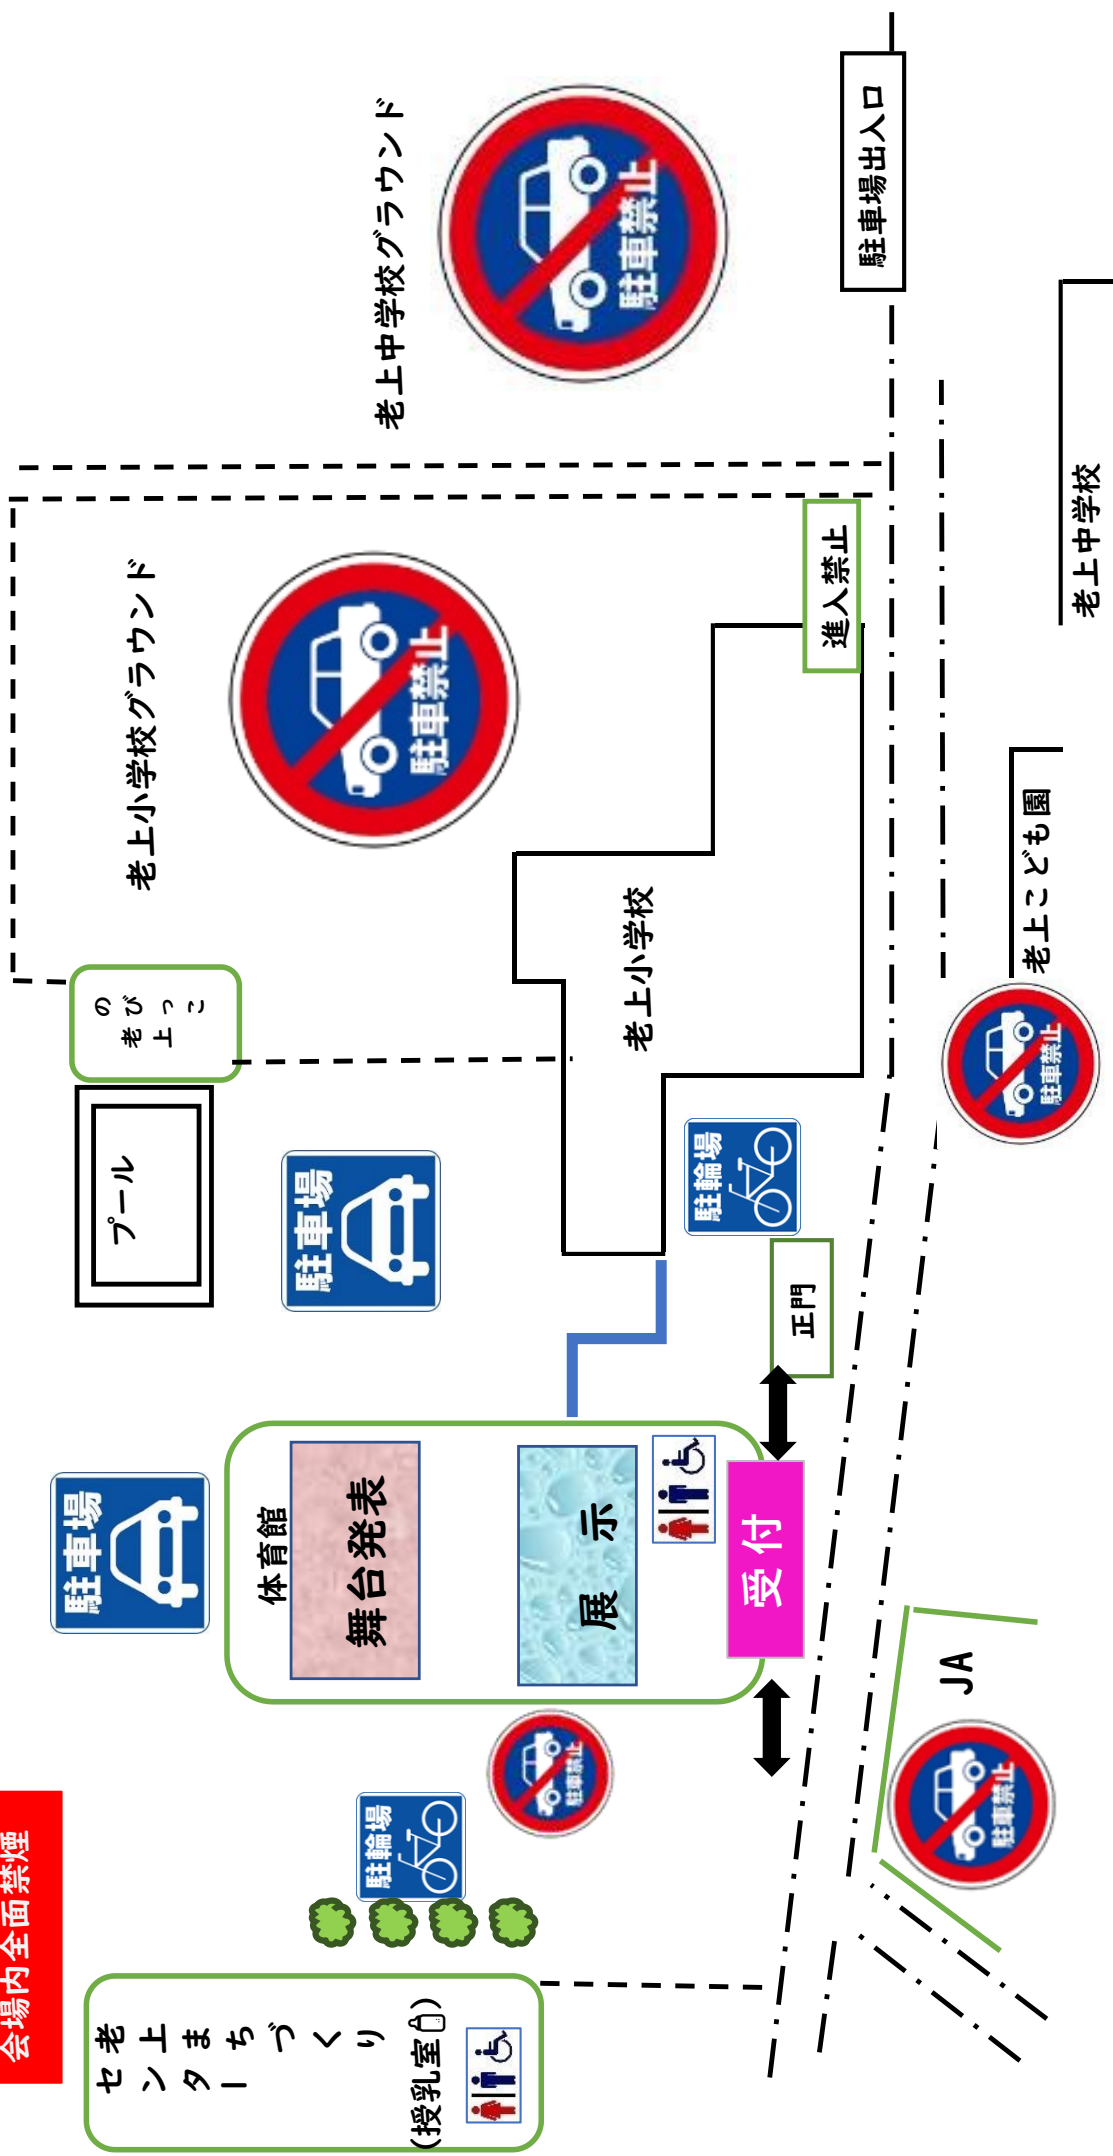

おいかめちゃんゾーン

1 スクールガードおいかめちゃんのコーナー

写真の中のおいかめちゃんがどこに立っているか当ててね!

2 ファッションスタおいかめちゃん♡

展示物を見ながらリボンやポシエットのシールを探して、おいかめちゃんのイラストに貼ってね!

* 体育館入口にて台紙を配布します。

参加してくれた
方に粗品を
プレゼント♪

《 会場案内図 》

会場内全面禁煙

- 《 お願い 》
- ★ コロナ対策の為検温などの健康チェックを行いますので、必ず受付をお通りください。
 - ★ 体育館内は飲食禁止です。ご協力よろしく申し上げます。
 - ★ 駐車場には限りがありますので、出来るだけ徒歩か自転車でお越しください。
 - ★ 駐車場を利用される場合は、係の指示に従ってください。
 - ★ 会場には、ゴミ箱を設置していませんので、各自マイゴミ袋などでお持ち帰りください。
 - ★ 会場敷地内は全面禁煙です。ご理解・ご協力をお願いします。