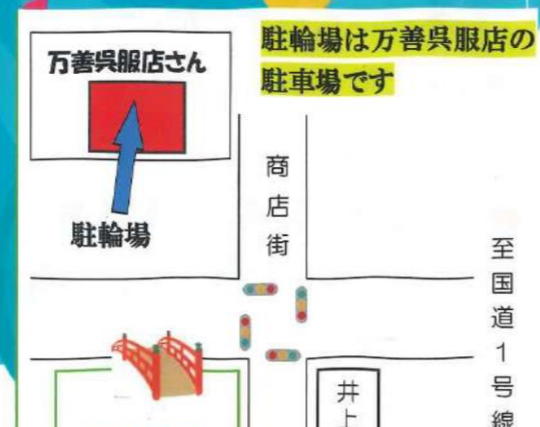

草津学区民

ふれあいまつり

プログラム

- 10:00 ~ オープニング
太鼓 『風林火山』
玉川高校吹奏楽部
- 10:30 会長あいさつ
- 10:35 来賓紹介
- 10:40 来賓あいさつ
~ステージ~
- 10:50 佐々木バンド
- 11:30 ニッシャン堂
- 13:50 閉会の辞

9/21
立木神社

午前10時から
オープニング
玉川高校吹奏楽部
『風林火山』太鼓

午前11時から
抽選会
からくじなし

午前
10時50分から
アトラクション
模擬店

雨天の場合は9月22日(日)

来場の際には本チラシを